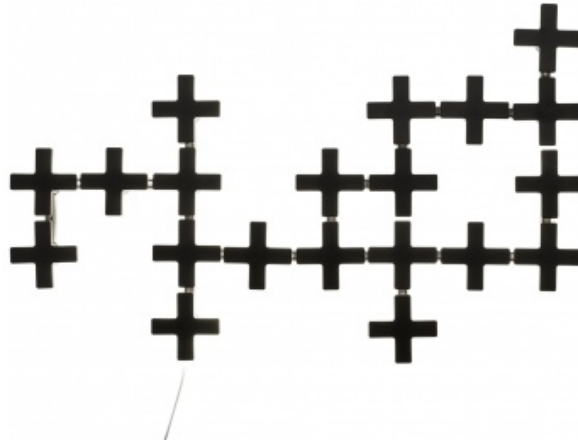

041

Designer

Pierre Lapeyronnie

Beschreibung

Nach seinem Diplom an der Kunsthochschule in Bordeaux 2006 hat Pierre Lapeyronnie zunächst für verschiedene Agenturen gearbeitet, u.a. bei Jean Nouvel. Seit 2010 hat er sein eigenes Designstudio in Paris. Besonders wichtig für ihn sind leicht verständliche Gegenstände, rationale Fertigungsverfahren und die Vermeidung von überflüssigen Elementen zugunsten des Nutzungswertes.

Die Leuchte 041 besteht aus 5 kreuzförmigen Lichtelementen. Das Basis-Set lässt sich allein benutzen oder in Kombination mit weiteren Kreuzen. Insgesamt lassen sich 6 Sets, bestehend aus 30 Kreuzen mit einem Trafo betreiben. Die Zusammensetzung und die Funktion der Leuchte sind ausgesprochen spielerisch und ermöglichen viele dekorative Zusammensetzungen mit variablem Licht, je nach Anzahl der eingeschalteten Lichtelemente.

Lichtelemente aus schwarzem Polycarbonat auf s-förmiger Wandhalterung aus schwarz lackiertem Metall aufgesteckt.

Erstes Kreuz im Set dient als Generalschalter.

Technische Daten

Weitere Informationen auf

www.ligne-roset.com

© Ligne Roset 2021

WANDLEUCHTE BASISSET (5 KREUZE)

ABMESSUNGEN

H 280 mm - B 280 mm - T 25 mm -

Weitere Größen

wandleuchte basisset (5 kreuze)

ABMESSUNGEN

H 280 - mm
B 280 - mm
T 25 - mm

wandleuchte zusatzset

ABMESSUNGEN

H 280 - mm
B 280 - mm
T 25 - mm