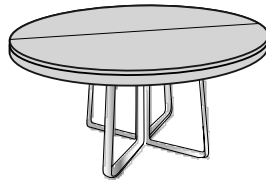

Der Tisch bietet in geschlossener Position 6 Gästen und in ausgezogener Position 8-10 Gästen Platz.

**Technische Daten**

© Ligne Roset 2020

**ESSTISCH PLATTE + VERLÄNGERUNG LACK WEISS SEIDENMATT GESTELL HOCHGLANZVERCHROMT**

**ABMESSUNGEN**  
H 751 - mm  
D 1300 - mm

esstisch platte feinsteinzeug emperador  
+ verlängerung nussbaum dunkel  
gestell hochglanzverchromt

**ABMESSUNGEN**  
H 751 - mm  
D 1300 - mm

esstisch platte + verlängerung  
feinsteinzeug emperador gestell  
hochglanzverchromt

**ABMESSUNGEN**  
H 751 - mm  
D 1300 - mm

esstisch platte feinsteinzeug emperador  
+ verlängerung nussbaum dunkel  
gestell schwarz verchromt

**ABMESSUNGEN**  
H 751 - mm  
D 1300 - mm

esstisch platte + verlängerung  
feinsteinzeug emperador gestell  
schwarz verchromt

**ABMESSUNGEN**  
H 751 - mm  
D 1300 - mm

esstisch mit innenliegender  
verlängerungsplatte lack tongrau  
gestell hochglanzverchromt

**ABMESSUNGEN**  
H 751 - mm  
D 1300 - mm

esstisch mit innenliegender  
verlängerungsplatte platte nussbaum  
gestell hochglanzverchromt