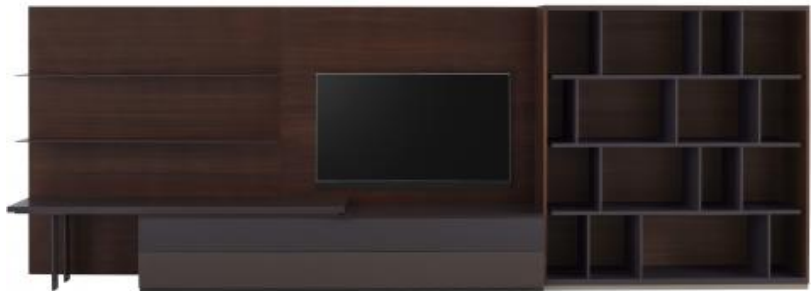

Die offenen Elemente lassen sich optional durch 2 oder 3 beleuchtete vertikale Trennelemente mit dezent indirektem Licht (LED-Band mit Reflektor) und Glaseinsätze aufwerten.

Aus ästhetischen Gründen haben die Doppeltüren einen einzigen Griff rechts. Die linke Tür lässt sich durch eine Griffmulde an der Türinnenkante nach Öffnen der rechten Tür öffnen.

Die sorgfältig ausgewählten Lackfarben, Tongrau, Bleigrau und Perlgrau sind mit Nussbaum dunkel kombiniert oder komplett unifarben (Bleigrau und Perlgrau) zu verwenden. Bei der Ausführung Lack Tongrau / Nussbaum sind die Korpusse innen in Lack Bleigrau.

Die Türen haben immer ein Profil aus massivem Nussbaumholz auf der linken und auf der rechten Seite.

Die dezente Beleuchtung mit LEDs und H-förmige, grün gefärbte Glaselemente in den offenen Elementen verstärken die subtile Eleganz der Materialkombinationen.

Mit seinem Sinn für Proportionen, Rhythmus und Ästhetik hat Mauro Lipparini ein hochwertiges Anbauprogramm entworfen, das durch seine Einfachheit besticht. Wahrscheinlich eines der am besten ausgearbeiteten Programme der Kollektion mit schönen Details, wie bei handwerklich gefertigten Holzmöbeln.

Technische Daten

Weitere Informationen auf

www.ligne-roset.com

© Ligne Roset 2021

CONTAINER MIT 2 TÜREN LINKS M 30 NUSSBAUM DUNKEL / LACK TONGRAU

ABMESSUNGEN

H 2137 mm - B 675 mm - T 434 mm -

Weitere Größen

container mit 2 türen links m 30
nussbaum dunkel / lack tongrau

ABMESSUNGEN

H 2137 - mm
B 675 - mm
T 434 - mm

container mit 2 türen links m 30 lack
perlgrau

ABMESSUNGEN

H 2137 - mm
B 675 - mm
T 434 - mm