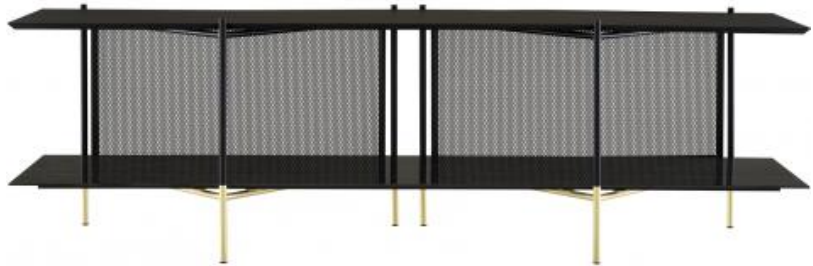

CLYDE

Designer
Numéro111

Beschreibung
Regal mit den gleichen Designmerkmalen wie die CLYDE Tische der Designer von Numéro 111.

Technische Daten

Weitere Informationen auf
www.ligne-roset.com

© Ligne Roset 2021

REGAL FURNIER EICHE SCHWARZ GEBEIZT MIT 2 RÜCKWÄNDE METALLGITTER / GESTELL STAHL LACK SCHWARZ

ABMESSUNGEN

H 1310 mm - B 1910 mm - T 376 mm -

Weitere Größen

regal furnier eiche schwarz gebeizt mit
2 rückwände metallgitter / gestell stahl
lack schwarz

ABMESSUNGEN

H 1310 - mm
B 1910 - mm
T 376 - mm

regal eiche farbtön schwarz /
feinsteinzeug schwarzmarbropptik mit
2 rückwände metallgitter / gestell stahl
messingoptik

ABMESSUNGEN

H 1310 - mm
B 1910 - mm
T 376 - mm

regal furnier eiche schwarz gebeizt mit
2 rückwände mit stoffbezug / gestell
stahl lack schwarz

ABMESSUNGEN

H 1310 - mm
B 1910 - mm
T 376 - mm

regal furnier eiche schwarz gebeizt mit
2 rückwände mit stoffbezug / gestell
stahl messingoptik