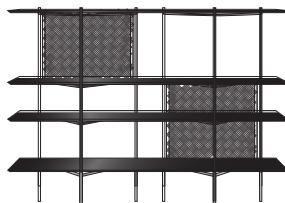

CLYDE

Designer
Numéro111

Beschreibung
Regal mit den gleichen Designmerkmalen wie die CLYDE Tische der Designer von Numéro 111.

Technische Daten

Weitere Informationen auf
www.ligne-roset.com

© Ligne Roset 2021

REGAL FURNIER EICHE SCHWARZ GEBEIZT MIT 2 RÜCKWÄNDE METALLGITTER / GESTELL STAHL LACK SCHWARZ

ABMESSUNGEN

H 1310 mm - B 1910 mm - T 376 mm -

Weitere Größen

regal furnier eiche schwarz gebeizt mit
2 rückwände metallgitter / gestell stahl
lack schwarz

ABMESSUNGEN

H 1310 - mm
B 1910 - mm
T 376 - mm

regal furnier eiche schwarz gebeizt mit
2 rückwände metallgitter / gestell stahl
messingoptik

ABMESSUNGEN

H 1310 - mm
B 1910 - mm
T 376 - mm

regal eiche farbtön schwarz /
feinsteinzeug schwarzmarbropptik mit
2 rückwände metallgitter / gestell stahl
lack schwarz

ABMESSUNGEN

H 1310 - mm
B 1910 - mm
T 376 - mm

regal eiche farbtön schwarz /
feinsteinzeug schwarzmarbropptik mit
2 rückwände metallgitter / gestell stahl
messingoptik

ABMESSUNGEN

H 1310 - mm
B 1910 - mm
T 376 - mm