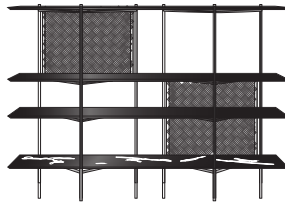

ABMESSUNGEN

H 1310 - mm
B 1910 - mm
T 376 - mm

regal eiche farbtön schwarz /
feinsteinzeug schwarzmarbropptik mit
2 rückwände metallgitter / gestell stahl
messingoptik

ABMESSUNGEN

H 1310 - mm
B 1910 - mm
T 376 - mm

regal furnier eiche schwarz gebeizt mit
2 rückwände mit stoffbezug / gestell
stahl lack schwarz

ABMESSUNGEN

H 1310 - mm
B 1910 - mm
T 376 - mm

regal furnier eiche schwarz gebeizt mit
2 rückwände mit stoffbezug / gestell
stahl messingoptik

ABMESSUNGEN

H 1310 - mm
B 1910 - mm
T 376 - mm

regal eiche farbtön schwarz /
feinsteinzeug schwarzmarmoroptik mit
2 rückwände mit stoffbezug / gestell
stahl lack schwarz

ABMESSUNGEN

H 1310 - mm
B 1910 - mm
T 376 - mm

regal eiche farbtön schwarz /
feinsteinzeug schwarzmarmoroptik mit
2 rückwände mit stoffbezug / gestell
stahl messingoptik

ABMESSUNGEN

H 1310 - mm
B 1910 - mm
T 376 - mm

niedriges möbel furnier eiche schwarz
gebeizt mit 1 rückwand metallgitter /
gestell stahl lack schwarz