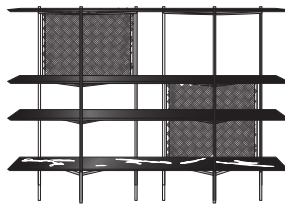

regal furnier eiche schwarz gebeizt mit
2 rückwände mit stoffbezug / gestell
stahl lack schwarz

ABMESSUNGEN

H 1310 - mm
B 1910 - mm
T 376 - mm

regal furnier eiche schwarz gebeizt mit
2 rückwände mit stoffbezug / gestell
stahl messingoptik

ABMESSUNGEN

H 1310 - mm
B 1910 - mm
T 376 - mm

regal eiche farbtön schwarz /
feinsteinzeug schwarzmarmoroptik mit
2 rückwände mit stoffbezug / gestell
stahl lack schwarz

ABMESSUNGEN

H 1310 - mm
B 1910 - mm
T 376 - mm

regal eiche farbtön schwarz /
feinsteinzeug schwarzmarmoroptik mit
2 rückwände mit stoffbezug / gestell
stahl messingoptik

ABMESSUNGEN

H 1310 - mm
B 1910 - mm
T 376 - mm

niedriges möbel furnier eiche schwarz
gebeizt mit 1 rückwand metallgitter /
gestell stahl lack schwarz