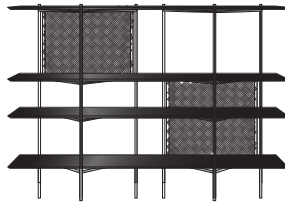

ABMESSUNGEN

H 1310 - mm
B 1910 - mm
T 376 - mm

regal eiche farbtön schwarz /
feinsteinzeug schwarzmarbropptik mit
2 rückwände metallgitter / gestell stahl
messingoptik

ABMESSUNGEN

H 1310 - mm
B 1910 - mm
T 376 - mm

regal furnier eiche schwarz gebeizt mit
2 rückwände mit stoffbezug / gestell
stahl lack schwarz

ABMESSUNGEN

H 1310 - mm
B 1910 - mm
T 376 - mm

regal furnier eiche schwarz gebeizt mit
2 rückwände mit stoffbezug / gestell
stahl messingoptik

ABMESSUNGEN

H 1310 - mm
B 1910 - mm
T 376 - mm

regal eiche farbtön schwarz /
feinsteinzeug schwarzmarmoroptik mit
2 rückwände mit stoffbezug / gestell
stahl lack schwarz

ABMESSUNGEN

H 1310 - mm
B 1910 - mm
T 376 - mm

regal eiche farbtön schwarz /
feinsteinzeug schwarzmarmoroptik mit
2 rückwände mit stoffbezug / gestell
stahl messingoptik

ABMESSUNGEN

H 1310 - mm
B 1910 - mm
T 376 - mm

niedriges möbel furnier eiche schwarz
gebeizt mit 1 rückwand metallgitter /
gestell stahl lack schwarz