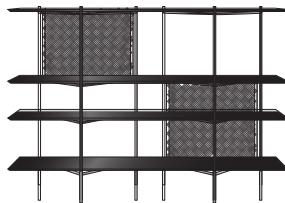

CLYDE

Designer
Numéro111

Beschreibung
Regal mit den gleichen Designmerkmalen wie die CLYDE Tische der Designer von Numéro 111.

Technische Daten

Weitere Informationen auf
www.ligne-roset.com

© Ligne Roset 2021

REGAL FURNIER EICHE SCHWARZ GEBEIZT MIT 2 RÜCKWÄNDE METALLGITTER / GESTELL STAHL LACK SCHWARZ

ABMESSUNGEN

H 1310 mm - B 1910 mm - T 376 mm -

Weitere Größen

regal furnier eiche schwarz gebeizt mit
2 rückwände metallgitter / gestell stahl
lack schwarz

ABMESSUNGEN

H 1310 - mm
B 1910 - mm
T 376 - mm

regal furnier eiche schwarz gebeizt mit
2 rückwände metallgitter / gestell stahl
messingoptik

ABMESSUNGEN

H 1310 - mm
B 1910 - mm
T 376 - mm

regal eiche farbtön schwarz /
feinsteinzeug schwarzmarbropptik mit
2 rückwände metallgitter / gestell stahl
lack schwarz

ABMESSUNGEN

H 1310 - mm
B 1910 - mm
T 376 - mm

regal eiche farbtön schwarz /
feinsteinzeug schwarzmarbropptik mit
2 rückwände metallgitter / gestell stahl
messingoptik

ABMESSUNGEN

H 1310 - mm
B 1910 - mm
T 376 - mm