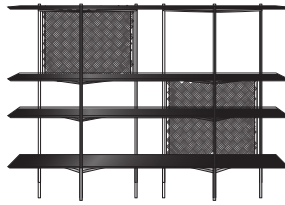

ABMESSUNGEN

H 1310 - mm
B 1910 - mm
T 376 - mm

regal eiche farbtön schwarz /
feinsteinzeug schwarzmarbropptik mit
2 rückwände metallgitter / gestell stahl
messingoptik

ABMESSUNGEN

H 1310 - mm
B 1910 - mm
T 376 - mm

regal furnier eiche schwarz gebeizt mit
2 rückwände mit stoffbezug / gestell
stahl lack schwarz

ABMESSUNGEN

H 1310 - mm
B 1910 - mm
T 376 - mm

regal furnier eiche schwarz gebeizt mit
2 rückwände mit stoffbezug / gestell
stahl messingoptik

ABMESSUNGEN

H 1310 - mm
B 1910 - mm
T 376 - mm

regal eiche farbtön schwarz /
feinsteinzeug schwarzmarmoroptik mit
2 rückwände mit stoffbezug / gestell
stahl lack schwarz

ABMESSUNGEN

H 1310 - mm
B 1910 - mm
T 376 - mm