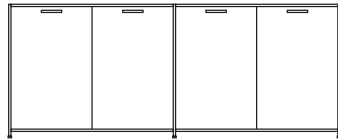

**DIMENSIONS**

H 783 - mm  
W 1700 - mm  
D 450 - mm

pair of glass shelves clear glass

**DIMENSIONS**

sideboard 2 doors lacquer - colour to  
order

**DIMENSIONS**

H 855 - mm  
W 1080 - mm  
D 450 - mm

sideboard 2 doors argile lacquer

**DIMENSIONS**  
H 855 - mm  
W 2145 - mm  
D 450 - mm

sideboard 4 doors argile lacquer

**DIMENSIONS**

H 855 - mm  
W 2145 - mm  
D 450 - mm

sideboard 4 doors white lacquer

**DIMENSIONS**

H 855 - mm  
W 2145 - mm  
D 450 - mm