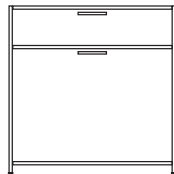

#### DIMENSIONS

H 756 mm - W 1080 mm - D 492 mm -

**DIMENSIONS**  
H 557 - mm  
W 500 - mm  
D 360 - mm

bedside table left-hinged door lacquer -  
colour to order

**DIMENSIONS**  
H 557 - mm  
W 500 - mm  
D 360 - mm

bedside table left-hinged door argile  
lacquer

**DIMENSIONS**  
H 557 - mm  
W 500 - mm  
D 360 - mm

bedside table left-hinged door white  
lacquer

**DIMENSIONS**  
H 557 - mm  
W 500 - mm  
D 360 - mm

bedside table left-hinged door perle  
lacquer

**DIMENSIONS**  
H 557 - mm  
W 500 - mm  
D 360 - mm

bedside table 1 drawer right-hinged  
door / lacquer - colour to order

**DIMENSIONS**  
H 557 - mm  
W 500 - mm  
D 360 - mm

bedside table 1 drawer right-hinged  
door / argile lacquer

**DIMENSIONS**  
H 557 - mm  
W 500 - mm  
D 360 - mm