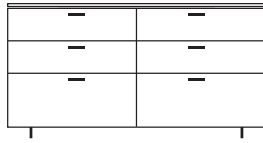

kommode mit 6 schubladen c 27
container lack preis a / top holz

ABMESSUNGEN
H 832 - mm
B 1800 - mm
T 440 - mm