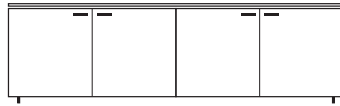

ABMESSUNGEN

H 730 - mm
B 2077 - mm
T 440 - mm

anrichte 3 türen c 5 / container lack
preis a / top lack

ABMESSUNGEN

H 730 - mm
B 2077 - mm
T 440 - mm

anrichte 4 türen c 7 / container lack
preis b / top holz