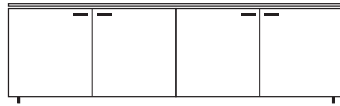

ABMESSUNGEN

H 730 - mm
B 2768 - mm
T 440 - mm

anrichte 4 türen c 7 / container lack
preis a / top holz

ABMESSUNGEN

H 730 - mm
B 2768 - mm
T 440 - mm

anrichte 4 türen c 7 / container lack
preis a / top feinsteinzeug