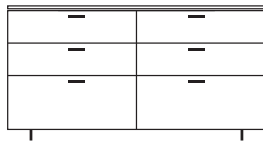

ABMESSUNGEN

H 832 - mm
B 1200 - mm
T 440 - mm

kommode 3 schubladen c 26 container
lack preis a / top lack

ABMESSUNGEN

H 832 - mm
B 1200 - mm
T 440 - mm

kommode mit 6 schubladen c 27
container lack preis b / top holz