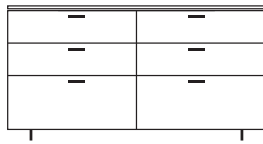

kommode mit 6 schubladen c 27
container lack preis a / top
feinsteinzeug

ABMESSUNGEN
H 832 - mm
B 1800 - mm
T 440 - mm