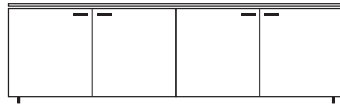

DIMENSIONS
H 730 - mm
W 2077 - mm
D 440 - mm

sideboard 3 doors c 5 / chest lacquers
price a / top lacquers

DIMENSIONS
H 730 - mm
W 2077 - mm
D 440 - mm

sideboard 4 doors c 7 / chest lacquers
price b / top wood

DIMENSIONS
H 730 - mm
W 2768 - mm
D 440 - mm

sideboard 4 doors c 7 / chest lacquers
price b / top ceramic stoneware

DIMENSIONS
H 730 - mm
W 2768 - mm
D 440 - mm

sideboard 4 doors c 7 / chest lacquers
price b / top lacquers