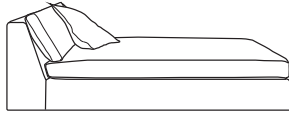

**DIMENSIONS**

H 750 - mm  
W 1525 - mm  
D 2050 - mm  
SH 420 - mm

lounge settee with 2 armrests a complete item

**DIMENSIONS**

H 750 - mm  
W 1775 - mm  
D 2050 - mm  
SH 420 - mm

lounge settee with 2 armrests b complete item

**DIMENSIONS**

H 750 - mm  
W 1825 - mm  
D 2050 - mm  
SH 420 - mm

asymmetrical lounge settee right complete item

**DIMENSIONS**

H 750 - mm  
W 1800 - mm  
D 2050 - mm  
SH 420 - mm

asymmetrical lounge settee left complete item

**DIMENSIONS**

H 750 - mm  
W 1800 - mm  
D 2050 - mm  
SH 420 - mm

lounge settee complete item

**DIMENSIONS**

H 750 - mm  
W 1225 - mm  
D 2050 - mm  
SH 420 - mm

mini-lounge complete item

**DIMENSIONS**

H 750 - mm  
W 1000 - mm  
D 1750 - mm  
SH 420 - mm