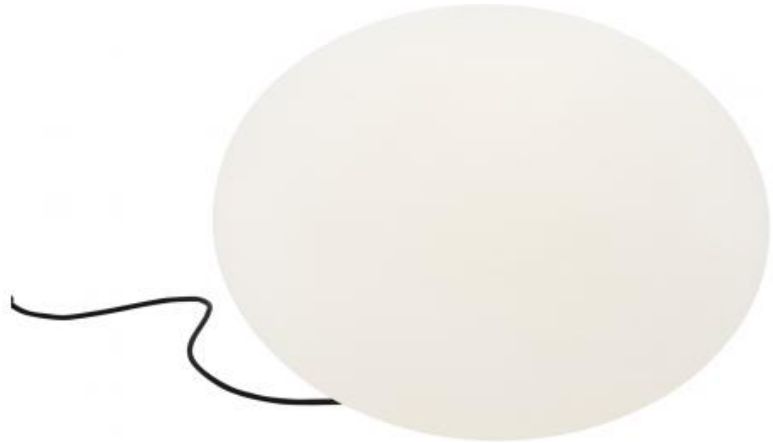

GLOBE OUTDOOR

Designer

Beschreibung

Kugelförmige Leuchte, die auf einer Terrasse oder in einem Raum ein sehr angenehmes Ambiente erzeugt.

Tisch-/Bodenleuchte Outdoor, Schirm aus Polyethylen weiß, Kabel schwarz, mit Handschalter.

Technische Daten

Weitere Informationen auf

www.ligne-roset.com

© Ligne Roset 2021

TISCHLEUCHTE INDOOR / OUTDOOR

ABMESSUNGEN

H 400 mm - D 550 mm

Weitere Größen

tischleuchte indoor / outdoor

ABMESSUNGEN

H 400 - mm
D 550 - mm