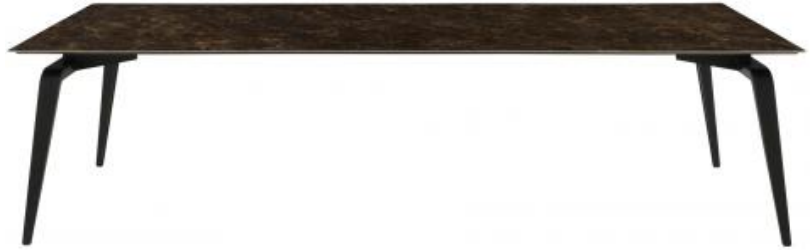

TISCHPLATTE FEINSTEINZEUG (für runde und ovale Tische): Durchgefärbtes Feinsteinzeug (anthrazit Metall, Weißmarmoroptik oder weiß), Stärke 6 mm, auf Glasplatte Stärke 8 mm verklebt, Gesamtstärke 14 mm.

TISCHPLATTE FEINSTEINZEUG (für rechteckige Tische): Durchgefärbtes Feinsteinzeug (anthrazit Metall, Weißmarmoroptik oder weiß), Stärke 6 mm, auf schwarz oder weiß lackierter MDF Platte (Stärke 12 mm) verklebt und auf Stahlrahmen geschraubt. MDF Platte von der Plattenkante leicht zurückgesetzt, Stahlrahmen um 12 cm von der Plattenkante zurückgesetzt.

TISCHPLATTE CARRARA- MARMOR

Tischplatte aus weißem Carrara-Marmor Stärke 20 mm, nur für den runden Tisch Ø 130 cm erhältlich.

Tische rund Ø 130 cm und 148 cm, oval und rechteckig Länge 200, 220, 240 und 250 cm nur als feste Version lieferbar.

Tisch in Länge 180 cm sowohl fest als auch ausziehbar lieferbar (innenliegende Verlängerungsplatte in 59 cm). Verlängerungsplatte Länge 59 cm passend zur Tischplatte bei den Massivholzausführungen Eiche Natur und europäischer Nussbaum, Tischplatte und Verlängerungsplatte, Stärke 27 mm, mit abgeschrägten Kanten, bestehend aus mehreren, aneinanderstoßenden Massivholzdielen, um eine visuelle Kontinuität sowie bestmögliche Ebenheit zwischen Tischplatte und Verlängerungsplatte sicherzustellen.

Technische Daten

© Ligne Roset 2020

ESSTISCH RUND GESTELL LACK SCHWARZ MARMOR

ABMESSUNGEN

H 740 mm - D 1300 mm

Weitere Größen

esstisch rund gestell lack schwarz marmor

ABMESSUNGEN

H 740 - mm
D 1300 - mm

esstisch rund gestell lack schwarz feinsteinzeug marmor-optik

ABMESSUNGEN

H 740 - mm
D 1300 - mm