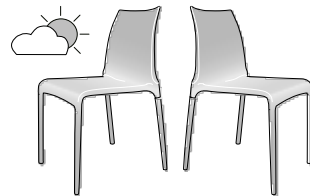

PETRA

Designer

Claudio Dondoli & Marco Poggi

Beschreibung

Ein leichter, eleganter und robuster Stuhl aus Polyurethan, der vielseitig einsetzbar ist. Für den Innen- und Außenbereich geeignet. Die verstärkte (signierte) Sitzschale und eine flexible ergonomische Rückenlehne bieten maximalen Komfort. FüÙe aus Aluminium lackiert.

stuhl olivfarben indoor / outdoor

ABMESSUNGEN

H 830 - mm
B 420 - mm
T 515 - mm
SH 460 - mm

stuhl schwarz indoor / outdoor

ABMESSUNGEN

H 830 - mm
B 420 - mm
T 515 - mm
SH 460 - mm

satz mit 2 stühlen weiss indoor /
outdoor

ABMESSUNGEN

H 830 - mm
B 420 - mm
T 515 - mm
SH 460 - mm

satz mit 2 stühlen beige indoor /
outdoor

ABMESSUNGEN

H 830 - mm
B 420 - mm
T 515 - mm
SH 460 - mm

satz mit 2 stühlen hellgrau indoor /
outdoor

ABMESSUNGEN

H 830 - mm
B 420 - mm
T 515 - mm
SH 460 - mm

satz mit 2 stühlen olivfarben indoor /
outdoor

ABMESSUNGEN

H 830 - mm
B 420 - mm
T 515 - mm
SH 460 - mm

satz mit 2 stühlen schwarz indoor /
outdoor

ABMESSUNGEN

H 830 - mm
B 420 - mm
T 515 - mm
SH 460 - mm