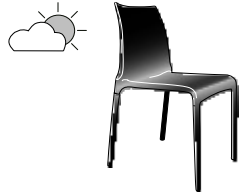

PETRA

Designer

Claudio Dondoli & Marco Poggi

Beschreibung

Ein leichter, eleganter und robuster Stuhl aus Polyurethan, der vielseitig einsetzbar ist. Für den Innen- und Außenbereich geeignet. Die verstärkte (signierte) Sitzschale und eine flexible ergonomische Rückenlehne bieten maximalen Komfort. FüÙe aus Aluminium lackiert.

Technische Daten

F

© Ligne Roset 2020

STUHL WEISS INDOOR / OUTDOOR

ABMESSUNGEN

H 830 mm - B 420 mm - T 515 mm - SH 460 mm -

Weitere Größen

stuhl weiss indoor / outdoor

ABMESSUNGEN

H 830 - mm
B 420 - mm
T 515 - mm
SH 460 - mm

stuhl beige indoor / outdoor

ABMESSUNGEN

H 830 - mm
B 420 - mm
T 515 - mm
SH 460 - mm

stuhl hellgrau indoor / outdoor

ABMESSUNGEN

H 830 - mm
B 420 - mm
T 515 - mm
SH 460 - mm

stuhl olivfarben indoor / outdoor

ABMESSUNGEN

H 830 - mm
B 420 - mm
T 515 - mm
SH 460 - mm

stuhl schwarz indoor / outdoor

ABMESSUNGEN

H 830 - mm
B 420 - mm
T 515 - mm
SH 460 - mm

satz mit 2 stühlen weiss indoor /
outdoor