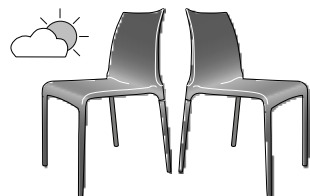

PETRA

Designer

Claudio Dondoli & Marco Poggi

Beschreibung

Ein leichter, eleganter und robuster Stuhl aus Polyurethan, der vielseitig einsetzbar ist. Für den Innen- und Außenbereich geeignet. Die verstärkte (signierte) Sitzschale und eine flexible ergonomische Rückenlehne bieten maximalen Komfort. FüÙe aus Aluminium lackiert.

stuhl olivfarben indoor / outdoor

ABMESSUNGEN

H 830 - mm
B 420 - mm
T 515 - mm
SH 460 - mm

stuhl schwarz indoor / outdoor

ABMESSUNGEN

H 830 - mm
B 420 - mm
T 515 - mm
SH 460 - mm

satz mit 2 stühlen weiss indoor /
outdoor

ABMESSUNGEN

H 830 - mm
B 420 - mm
T 515 - mm
SH 460 - mm

satz mit 2 stühlen beige indoor /
outdoor

ABMESSUNGEN

H 830 - mm
B 420 - mm
T 515 - mm
SH 460 - mm

satz mit 2 stühlen hellgrau indoor /
outdoor

ABMESSUNGEN

H 830 - mm
B 420 - mm
T 515 - mm
SH 460 - mm

satz mit 2 stühlen olivfarben indoor /
outdoor

ABMESSUNGEN

H 830 - mm
B 420 - mm
T 515 - mm
SH 460 - mm

satz mit 2 stühlen schwarz indoor /
outdoor

ABMESSUNGEN

H 830 - mm
B 420 - mm
T 515 - mm
SH 460 - mm