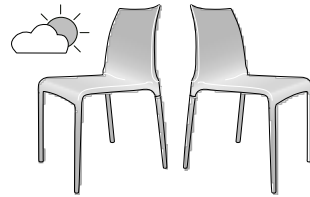

PETRA

Designer

Claudio Dondoli & Marco Poggi

Beschreibung

Ein leichter, eleganter und robuster Stuhl aus Polyurethan, der vielseitig einsetzbar ist. Für den Innen- und Außenbereich geeignet. Die verstärkte (signierte) Sitzschale und eine flexible ergonomische Rückenlehne bieten maximalen Komfort. FüÙe aus Aluminium lackiert.

ABMESSUNGEN

H 830 - mm
B 420 - mm
T 515 - mm
SH 460 - mm

stuhl beige indoor / outdoor

ABMESSUNGEN

H 830 - mm
B 420 - mm
T 515 - mm
SH 460 - mm

stuhl hellgrau indoor / outdoor

ABMESSUNGEN

H 830 - mm
B 420 - mm
T 515 - mm
SH 460 - mm

stuhl olivfarben indoor / outdoor

ABMESSUNGEN

H 830 - mm
B 420 - mm
T 515 - mm
SH 460 - mm

stuhl schwarz indoor / outdoor

ABMESSUNGEN

H 830 - mm
B 420 - mm
T 515 - mm
SH 460 - mm

satz mit 2 stühlen weiss indoor /
outdoor

ABMESSUNGEN

H 830 - mm
B 420 - mm
T 515 - mm
SH 460 - mm

satz mit 2 stühlen beige indoor /
outdoor

ABMESSUNGEN

H 830 - mm
B 420 - mm
T 515 - mm
SH 460 - mm

satz mit 2 stühlen hellgrau indoor /
outdoor

ABMESSUNGEN