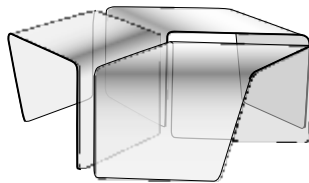

Weitere Größen

satz mit 3 couchtischen

ABMESSUNGEN

H 310 - mm
B 405 - mm
L 640 - mm