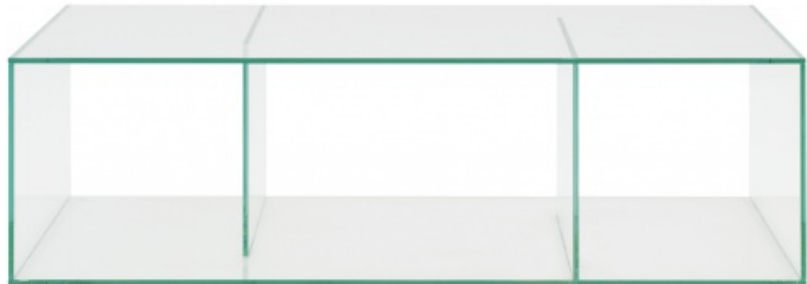

SALDO

Designer
Nick Rennie

Beschreibung
Schön verarbeiteter, rechteckiger Couchtisch aus Klarglas mit Einteilungen.

Technische Daten

Weitere Informationen auf
www.ligne-roset.com

© Ligne Roset 2021

COUCHTISCH

ABMESSUNGEN

H 300 mm - B 700 mm - L 1050 mm -

Weitere Größen

couchtisch

ABMESSUNGEN

H 300 - mm
B 700 - mm
L 1050 - mm