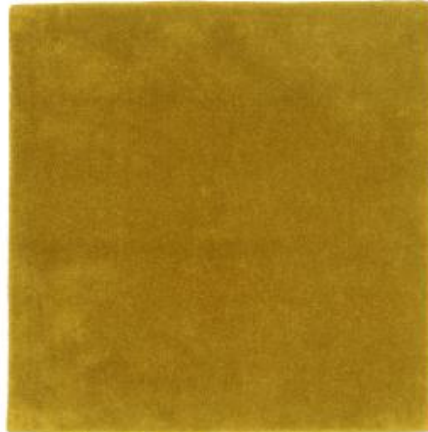

SOLO

Designer

Beschreibung

Handgetufteter Teppich. 100% reine Schurwolle aus Neuseeland. Maße und Farben nach Wahl.

Technische Daten

Weitere Informationen auf

www.ligne-roset.com

© Ligne Roset 2021

SOLO RECHTECKIG PREIS PRO M2 - MASSE UND/ODER FARBEN NACH WAHL

ABMESSUNGEN

Weitere Größen

solo rechteckig preis pro m2 - masse
und/oder farben nach wahl

ABMESSUNGEN