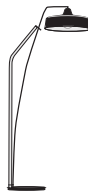

SPOK

Designer

Thibault Desombre

Beschreibung

Die Stehleuchte Spok vereint in gelungener Art Holz und Metall und bietet dank der ausgeklügelten Geometrie verschiedene Positionen, von der Leseleuchte bis zur übergroßen Stehleuchte mit langem Arm. Der schwarz lackierte Metallstab lässt sich einfach am Formholz-Stab aus Buche entlang herausziehen.

Ausziehbare Lese- und Stehleuchte. Sockel Ø 40 cm und ausziehbarer 15 mm-Rundrohrstab, Metall Lack mattschwarz strukturiert. Schirm Ø 40 cm, H 18 cm, Pressmetall Lack mattschwarz strukturiert. Stab, formgepresstes Buchenholz mit Klarlack. Maße nicht ausgezogen Höhe 161 Länge 71 Tiefe 40 cm. LED-Leuchtmittel (Ø 95 mm) 330 ° 12 W E27, 2700 K (warmweiß) mitgeliefert.

STEHLEUCHTE

ABMESSUNGEN

H 2220 mm - B 1560 mm - T 400 mm -

Weitere Größen

stehleuchte

ABMESSUNGEN

H 2220 - mm
B 1560 - mm
T 400 - mm