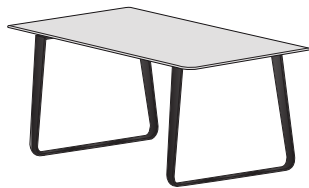

esstisch gestell hochglanzverchromt  
eiche natur

**ABMESSUNGEN**

H 740 - mm  
B 2000 - mm  
T 984 - mm

esstisch gestell hochglanzverchromt  
nussbaumholz

**ABMESSUNGEN**

H 740 - mm  
B 2000 - mm  
T 984 - mm

esstisch gestell lack weiss eiche natur

**ABMESSUNGEN**

H 740 - mm  
B 2000 - mm  
T 984 - mm

esstisch gestell lack schwarz eiche  
natur

**ABMESSUNGEN**

H 740 - mm  
B 2000 - mm  
T 984 - mm

esstisch gestell lack schwarz  
nussbaumholz

**ABMESSUNGEN**

H 740 - mm  
B 2000 - mm  
T 984 - mm

esstisch gestell hochglanzverchromt  
eiche natur

**ABMESSUNGEN**

H 740 - mm  
B 2200 - mm  
T 984 - mm

esstisch gestell hochglanzverchromt  
nussbaumholz