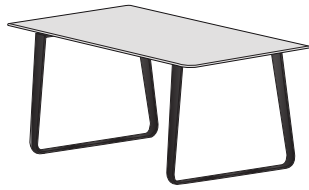

esstisch gestell lack schwarz
nussbaumholz

ABMESSUNGEN

H 740 - mm
B 2400 - mm
T 984 - mm