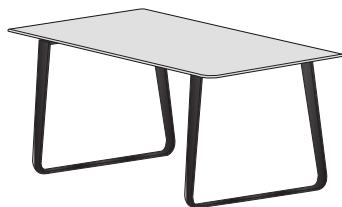

**ABMESSUNGEN**

H 740 - mm  
B 2400 - mm  
T 994 - mm

esstisch gestell lack weiss  
feinsteinzeug emperador

**ABMESSUNGEN**

H 740 - mm  
B 2400 - mm  
T 994 - mm

esstisch gestell lack schwarz  
feinsteinzeug marmor-optik