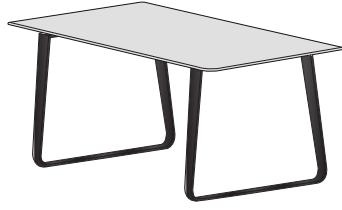

esstisch gestell lack schwarz
feinsteinzeug anthrazit metall

ABMESSUNGEN

H 740 - mm
B 2400 - mm
T 994 - mm