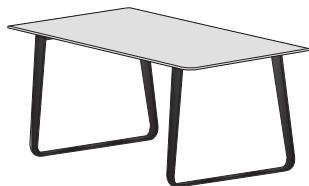

**ABMESSUNGEN**

H 740 - mm  
B 2000 - mm  
T 984 - mm

esstisch gestell hochglanzverchromt  
eiche natur

**ABMESSUNGEN**

H 740 - mm  
B 2200 - mm  
T 984 - mm

esstisch gestell hochglanzverchromt  
nussbaumholz

**ABMESSUNGEN**

H 740 - mm  
B 2200 - mm  
T 984 - mm

esstisch gestell lack weiss eiche natur

**ABMESSUNGEN**

H 740 - mm  
B 2200 - mm  
T 984 - mm

esstisch gestell lack schwarz eiche  
natur

**ABMESSUNGEN**