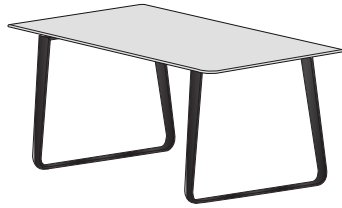

esstisch gestell lack schwarz
feinsteinzeug emperador

ABMESSUNGEN

H 740 - mm
B 2400 - mm
T 994 - mm