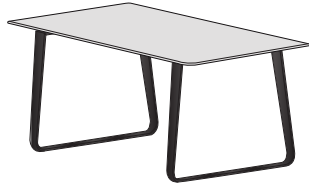

**ABMESSUNGEN**

H 740 - mm  
B 2400 - mm  
T 984 - mm

esstisch gestell lack weiss eiche natur

**ABMESSUNGEN**

H 740 - mm  
B 2400 - mm  
T 984 - mm

esstisch gestell lack schwarz eiche  
natur

**ABMESSUNGEN**